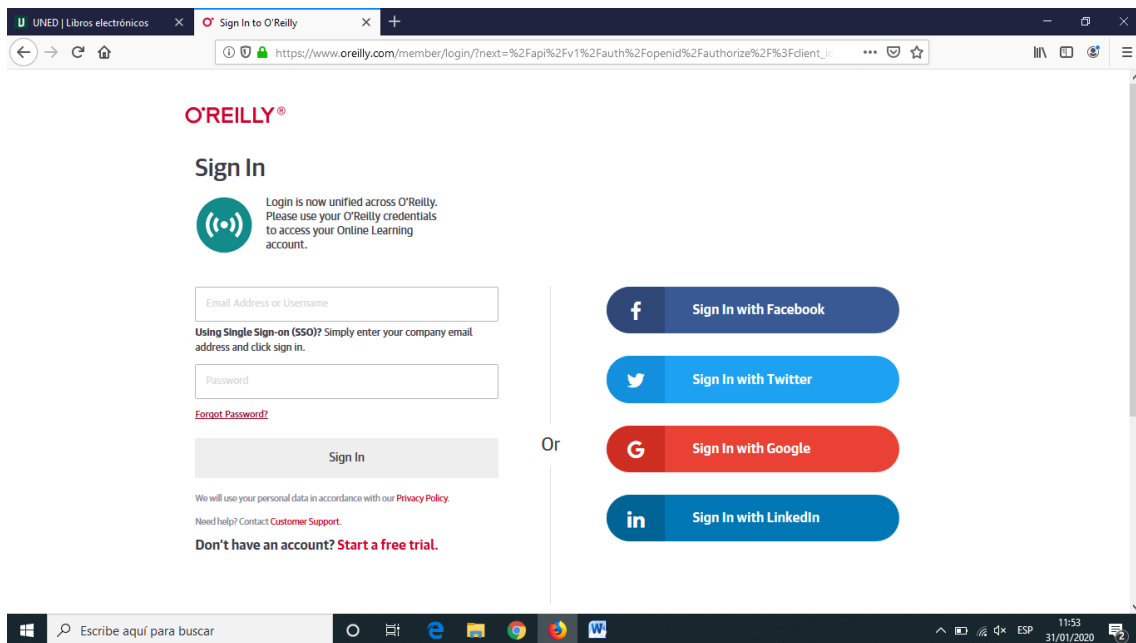

INSTRUCCIONES DE ACCESO A O'REILLY SAFARI

En la pantalla

Seleccione la opción “Not listed? Click here”

Si NO es la primera vez que accede y ya tiene cuenta en O'Reilly/Safari acceda a través de “Already a user? Click here.”

E introduzca sus claves personales

Si es la primera vez que accede Introduzca su dirección de correo institucional

Just enter your academic institution email below:

[Already a user? Click here.](#)

Recibirá un correo con el asunto “Your Safari Access - Activation Required!”. Haga clic en “Finish creating your free account”