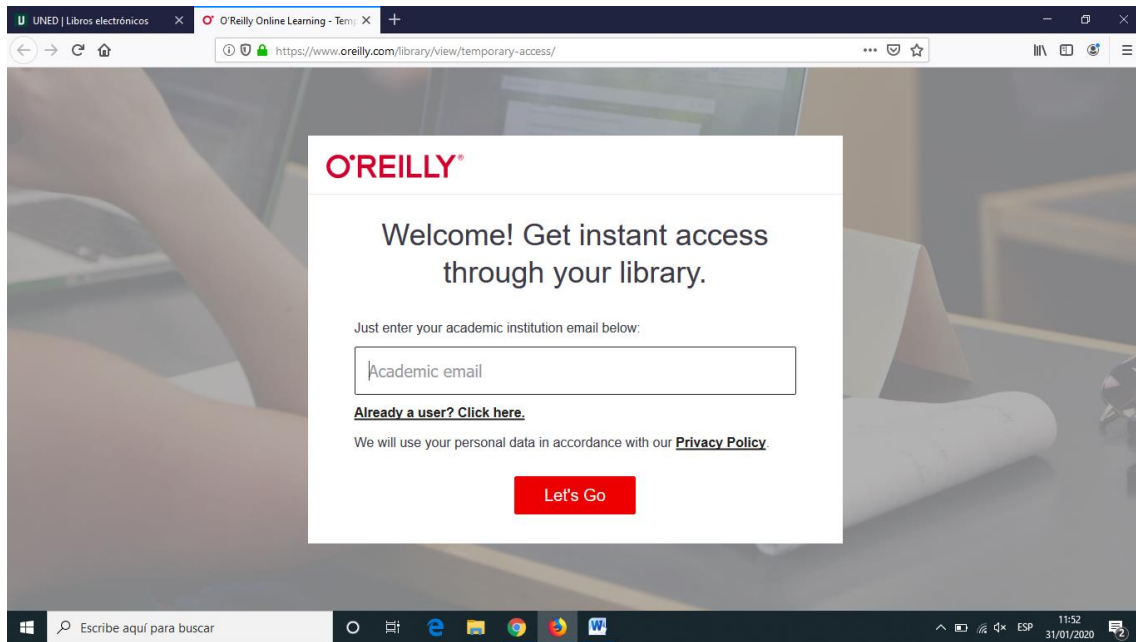

INSTRUCCIONES DE ACCESO A O'REILLY SAFARI

En la pantalla

Seleccione la opción “Not listed? Click here”

Si NO es la primera vez que accede y ya tiene cuenta en O'Reilly/Safari acceda a través de “Already a user? Click here.”

E introduzca sus claves personales

Si es la primera vez que accede Introduzca su dirección de correo institucional

Just enter your academic institution email below:

[Already a user? Click here.](#)

Recibirá un correo con el asunto “Your Safari Access - Activation Required!”. Haga clic en “Finish creating your free account”