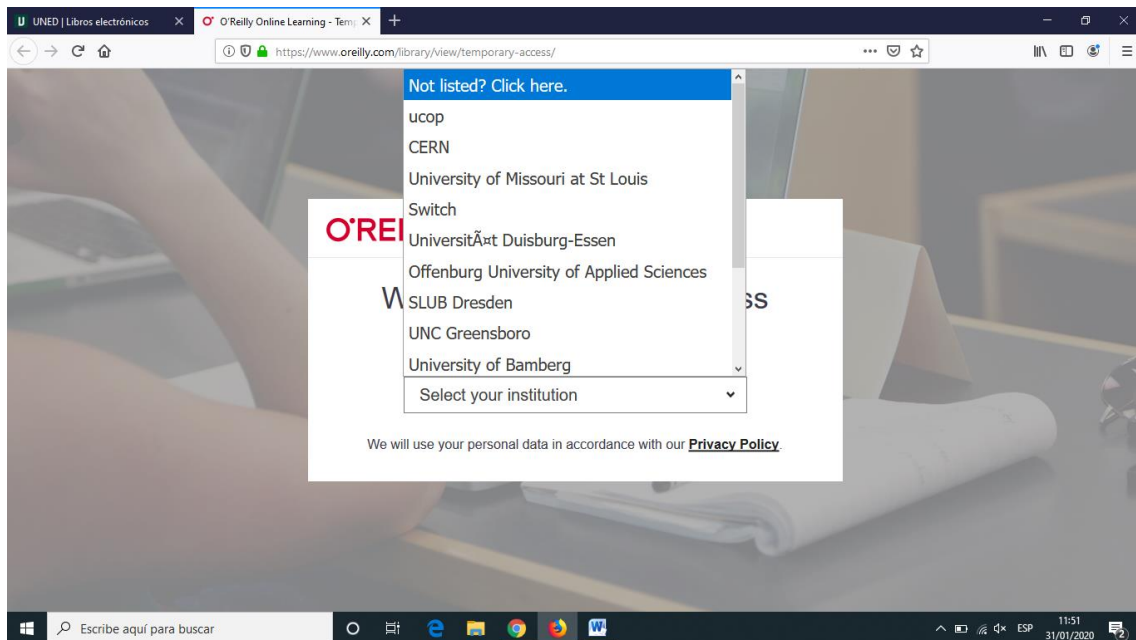

INSTRUCCIONES DE ACCESO A O'REILLY SAFARI

En la pantalla

Seleccione la opción “Not listed? Click here”

Si NO es la primera vez que accede y ya tiene cuenta en O'Reilly/Safari acceda a través de “Already a user? Click here.”

E introduzca sus claves personales

Si es la primera vez que accede Introduzca su dirección de correo institucional

Just enter your academic institution email below:

[Already a user? Click here.](#)

Recibirá un correo con el asunto “Your Safari Access - Activation Required!”. Haga clic en “Finish creating your free account”