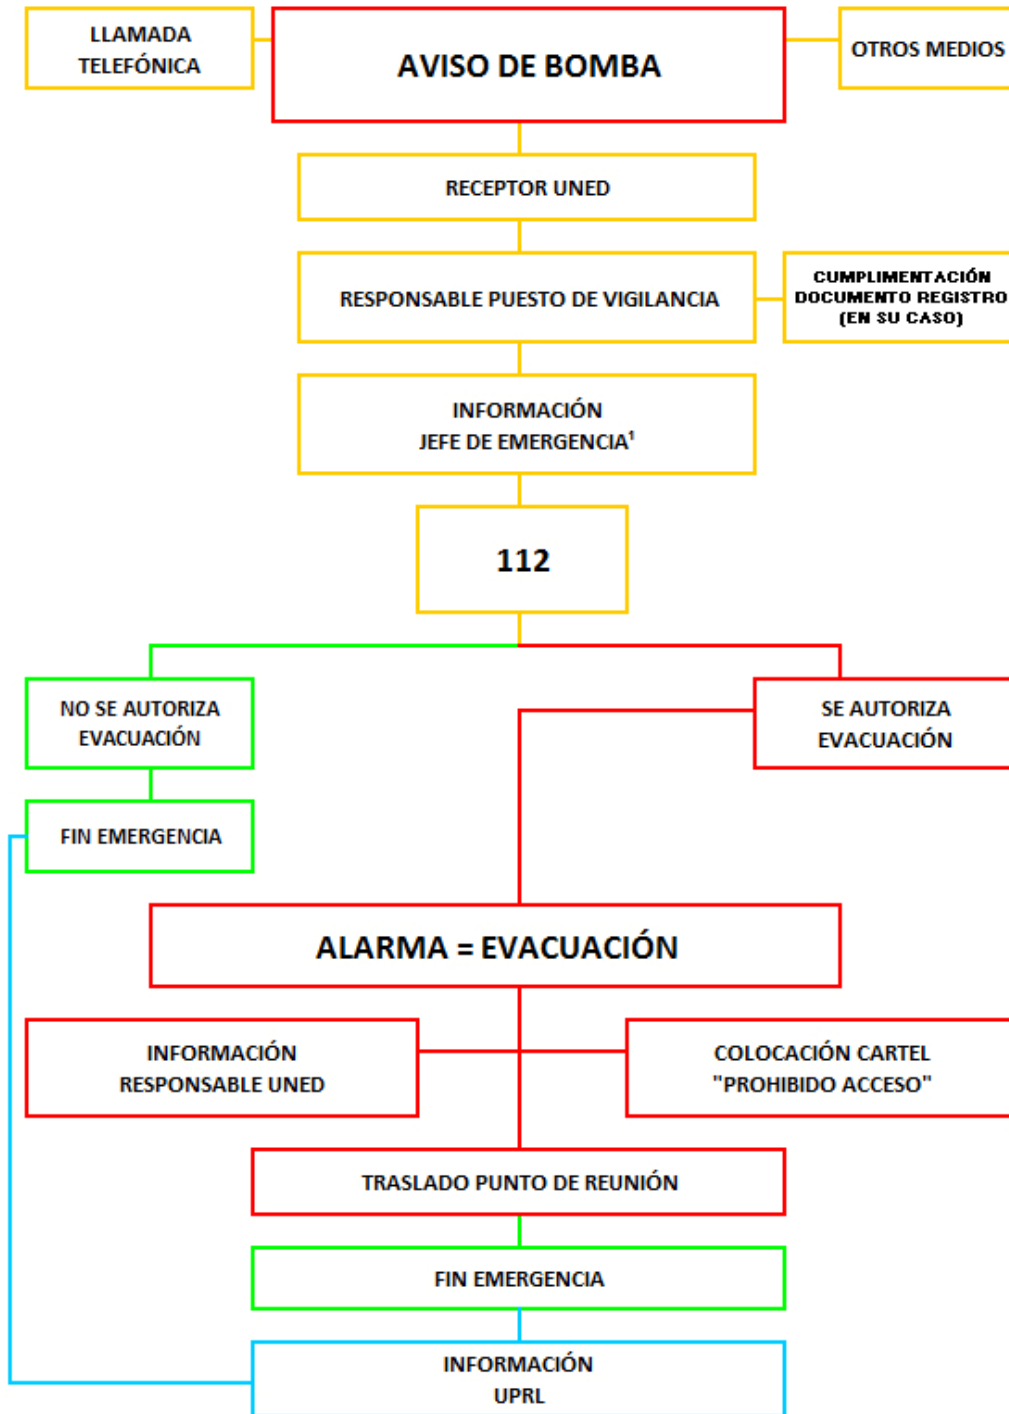

E.2	AVISO DE BOMBA	
UNED		

¹ En ausencia del Jefe de Emergencia, estas actuaciones podrán ser asumidas directamente por el Responsable del Puesto de Vigilancia