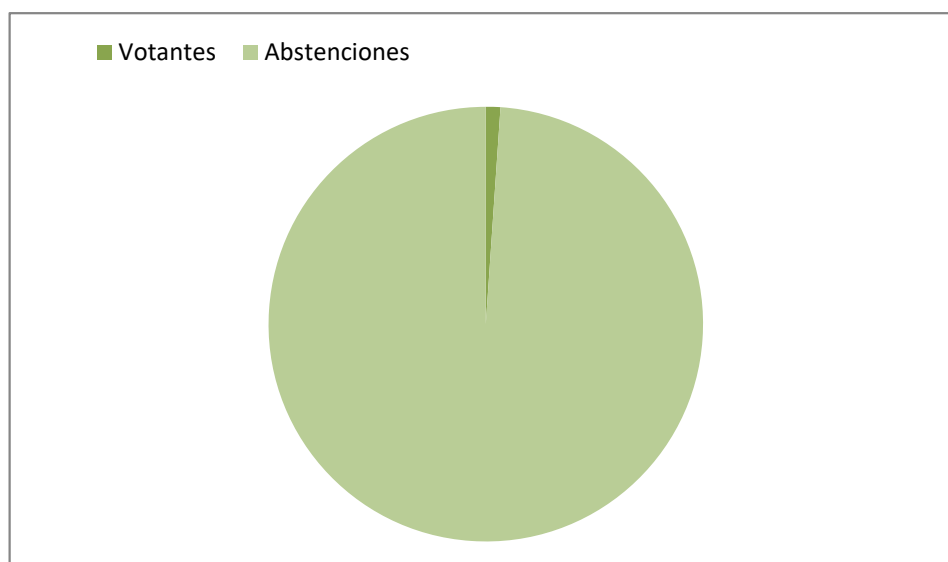

ELECCIONES A RECTOR/A UNED 2017

Votantes totales

Votos	Censo	Porcentaje
1.811	167.436	1,0816 %

Número de votos (acumulados) por fecha y por sector:	14-mar-17 (7:00 pm)	15-mar-17 (2:00 pm)
Profesores doctores con vinculación permanente	78	143
Restantes categorías del PDI	17	45
Personal de Administración y Servicios	67	140
Profesores tutores	49	113
PAS de Centros Asociados	29	69
Estudiantes	579	1.301
Votos totales	819	1.811