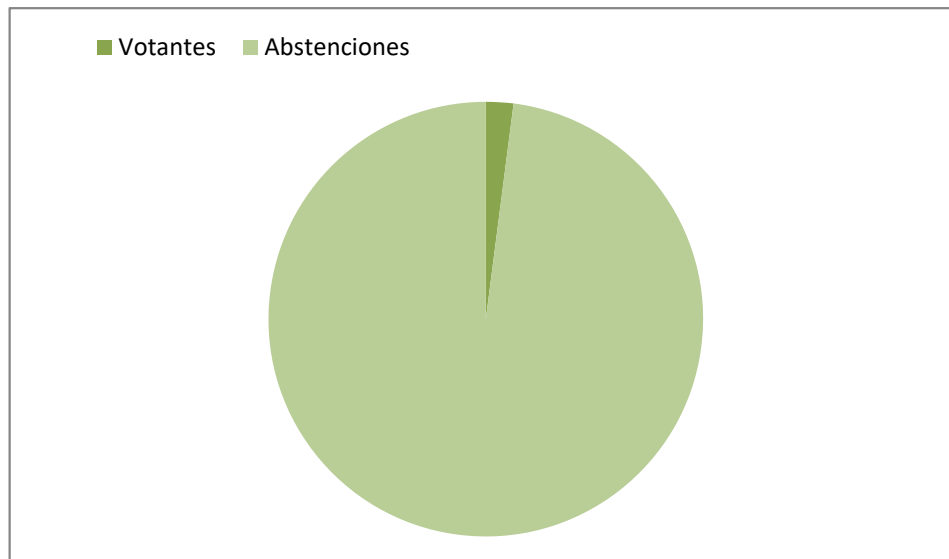

ELECCIONES A RECTOR/A UNED 2017

Votantes totales

Votos	Censo	Porcentaje
3.442	167.436	2,0557 %

Número de votos (acumulados) por fecha y por sector:	14-mar-17 (7:00 pm)	15-mar-17 (2:00 pm)	16-mar-17 (2:00 pm)
Profesores doctores con vinculación permanente	78	143	273
Restantes categorías del PDI	17	45	83
Personal de Administración y Servicios	67	140	263
Profesores tutores	49	113	226
PAS de Centros Asociados	29	69	110
Estudiantes	579	1.301	2.487
Votos totales	819	1.811	3.442