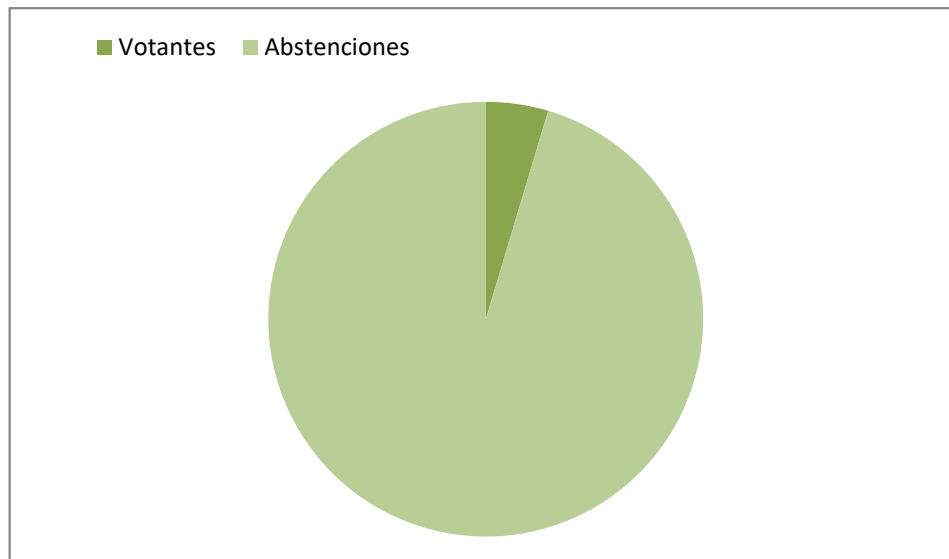

# ELECCIONES A RECTOR/A UNED 2017

Votantes totales

Votos	Censo	Porcentaje
7.746	167.436	4,6262 %

Número de votos (acumulados) por fecha y por sector:	14-mar-17 (7:00 pm)	15-mar-17 (2:00 pm)	16-mar-17 (2:00 pm)	17-mar-17 (2:00 pm)	20-mar-17 (2:00 pm)
Profesores doctores con vinculación permanente	78	143	273	376	478
Restantes categorías del PDI	17	45	83	137	175
Personal de Administración y Servicios	67	140	263	370	402
Profesores tutores	49	113	226	326	596
PAS de Centros Asociados	29	69	110	175	272
Estudiantes	579	1.301	2.487	3.288	5.823
<b>Votos totales</b>	<b>819</b>	<b>1.811</b>	<b>3.442</b>	<b>4.672</b>	<b>7.746</b>

# ELECCIONES A RECTOR/A UNED 2017

Votantes totales