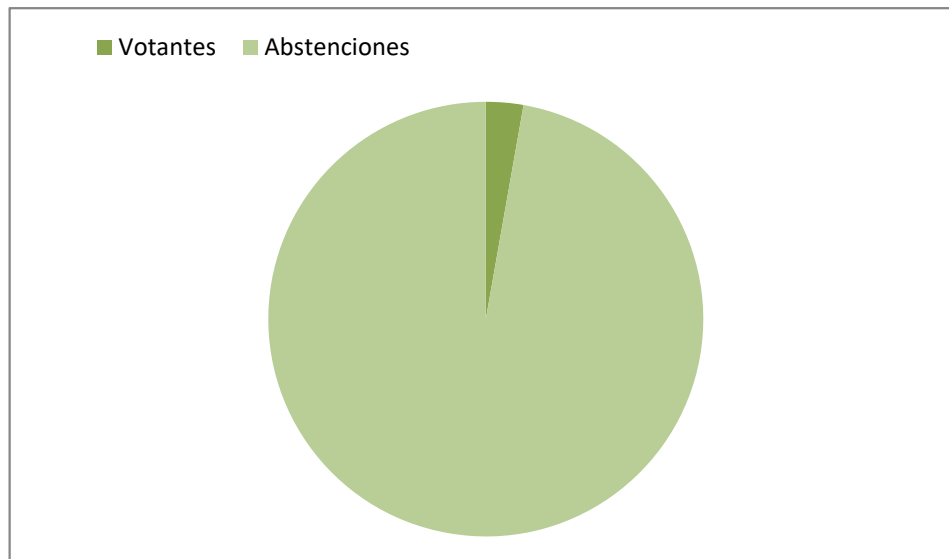

ELECCIONES A RECTOR/A UNED 2017

Votantes totales

Votos	Censo	Porcentaje
4.672	167.436	2,7903 %

Número de votos (acumulados) por fecha y por sector:	14-mar-17 (7:00 pm)	15-mar-17 (2:00 pm)	16-mar-17 (2:00 pm)	17-mar-17 (2:00 pm)
Profesores doctores con vinculación permanente	78	143	273	376
Restantes categorías del PDI	17	45	83	137
Personal de Administración y Servicios	67	140	263	370
Profesores tutores	49	113	226	326
PAS de Centros Asociados	29	69	110	175
Estudiantes	579	1.301	2.487	3.288
Votos totales	819	1.811	3.442	4.672