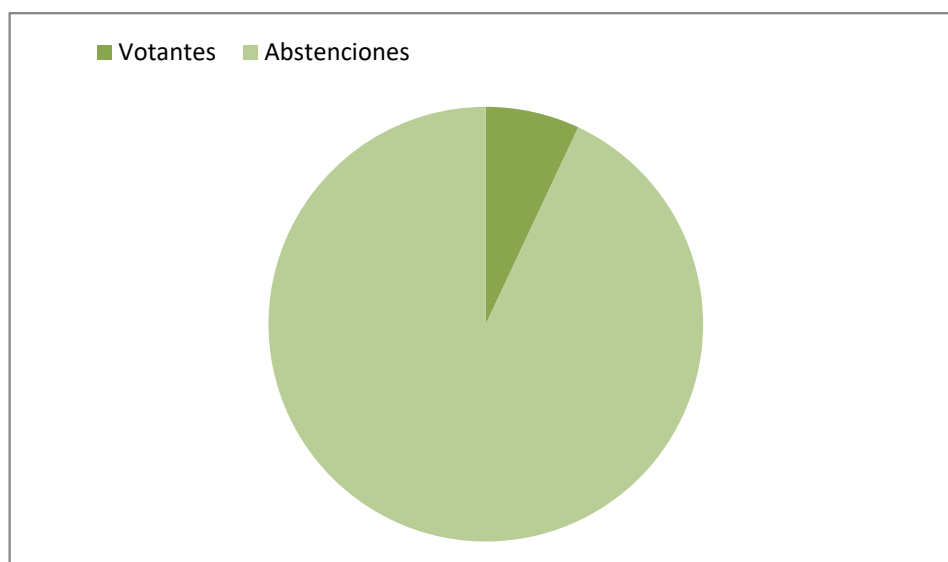

ELECCIONES A RECTOR/A UNED 2017

Votantes totales

Votos	Censo	Porcentaje
11.724	167.436	7,0021 %

Número de votos (acumulados) por fecha y por sector:	14-mar-17 (7:00 pm)	15-mar-17 (2:00 pm)	16-mar-17 (2:00 pm)	17-mar-17 (2:00 pm)	20-mar-17 (2:00 pm)	21-mar-17 (3:00 pm)
Profesores doctores con vinculación permanente	78	143	273	376	478	720
Restantes categorías del PDI	17	45	83	137	175	266
Personal de Administración y Servicios	67	140	263	370	402	733
Profesores tutores	49	113	226	326	596	954
PAS de Centros Asociados	29	69	110	175	272	407
Estudiantes	579	1.301	2.487	3.288	5.823	8.644
Votos totales	819	1.811	3.442	4.672	7.746	11.724