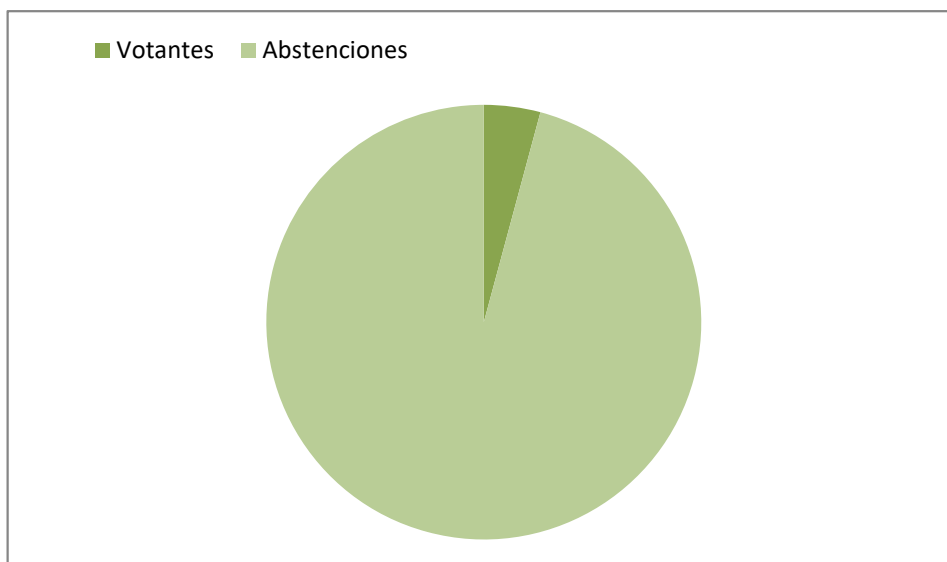

# ELECCIONES A RECTOR/A UNED 2017

Votantes totales

Votos	Censo	Porcentaje
7.019	167.436	4,1920 %

Número de votos (acumulados) por fecha y por sector:	03-abr-17 (7:00 pm)	04-abr-17 (2:00 pm)
Profesores doctores con vinculación permanente	238	426
Restantes categorías del PDI	83	123
Personal de Administración y Servicios	238	419
Profesores tutores	318	591
PAS de Centros Asociados	154	238
Estudiantes	3.007	5.222
<b>Votos totales</b>	<b>4.038</b>	<b>7.019</b>