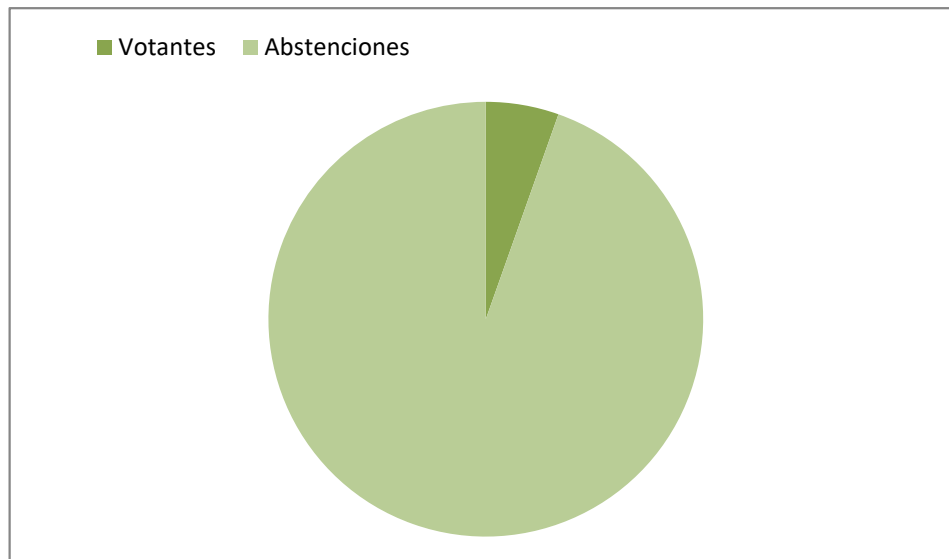

ELECCIONES A RECTOR/A UNED 2017

Votantes totales

Votos	Censo	Porcentaje
9.066	167.436	5,4146 %

Número de votos (acumulados) por fecha y por sector:	03-abr-17 (6:00 pm)	04-abr-17 (1:00 pm)	05-abr-17 (1:00 pm)
Profesores doctores con vinculación permanente	238	426	576
Restantes categorías del PDI	83	123	185
Personal de Administración y Servicios	238	419	562
Profesores tutores	318	591	789
PAS de Centros Asociados	154	238	320
Estudiantes	3.007	5.222	6.634
Votos totales	4.038	7.019	9.066