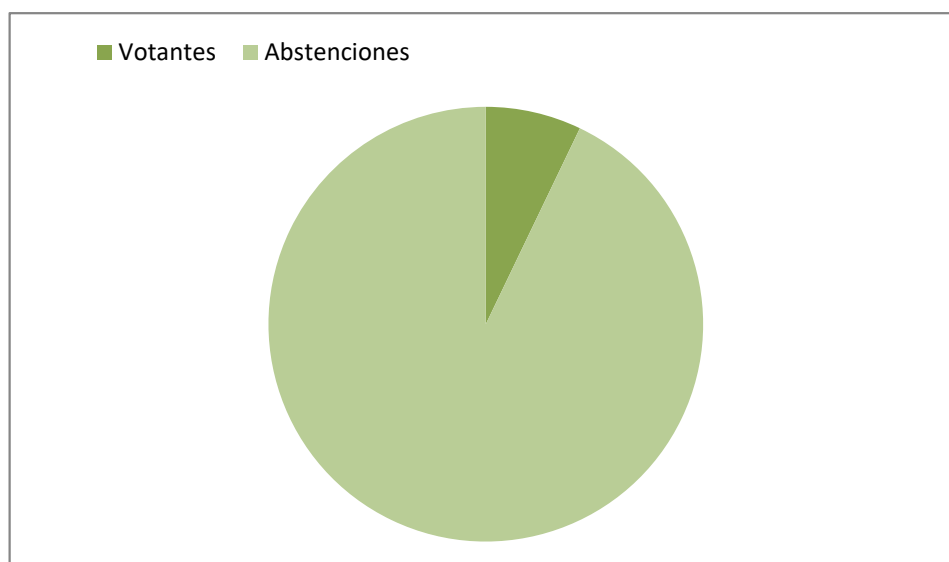

# ELECCIONES A RECTOR/A UNED 2017

Votantes totales

Votos	Censo	Porcentaje
11.927	167.436	7,1233 %

Número de votos (acumulados) por fecha y por sector:	03-abr-17 (6:00 pm)	04-abr-17 (1:00 pm)	05-abr-17 (1:00 pm)	06-abr-17
Profesores doctores con vinculación permanente	238	426	576	742
Restantes categorías del PDI	83	123	185	245
Personal de Administración y Servicios	238	419	562	742
Profesores tutores	318	591	789	1.010
PAS de Centros Asociados	154	238	320	405
Estudiantes	3.007	5.222	6.634	8.783
<b>Votos totales</b>	<b>4.038</b>	<b>7.019</b>	<b>9.066</b>	<b>11.927</b>